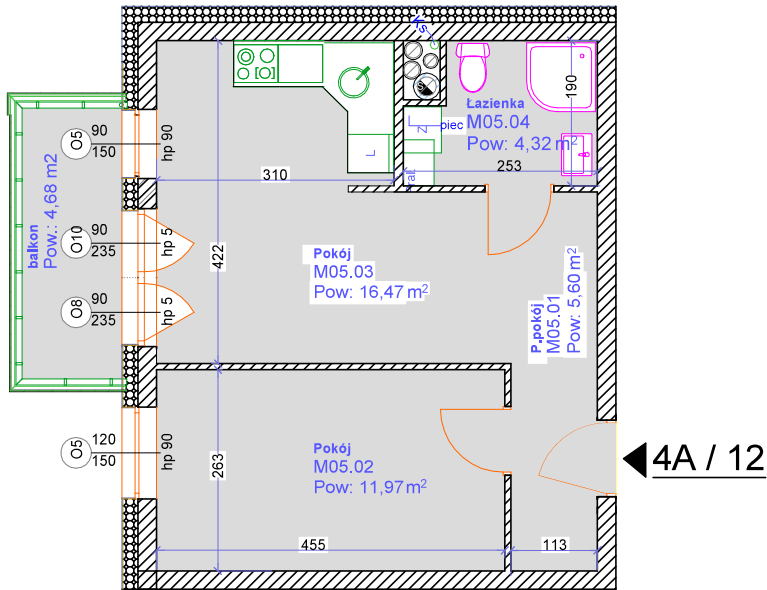

Brzeska 4A / 12

Parter klatka 4A

Mieszkanie M12

Powierzchnia - 38,36 m²

Cena - z^ł

Lokalizacja

UWAGI:

1. Zastrzegamy sobie możliwość zmiany w układzie mieszkania i podanych powierzchniach.
2. Wymiary podano w świetle ścian w stanie surowym
3. Wyposażenie i wykończenie lokalu stanowi przykładową aranżację i ma charakter orientacyjny.